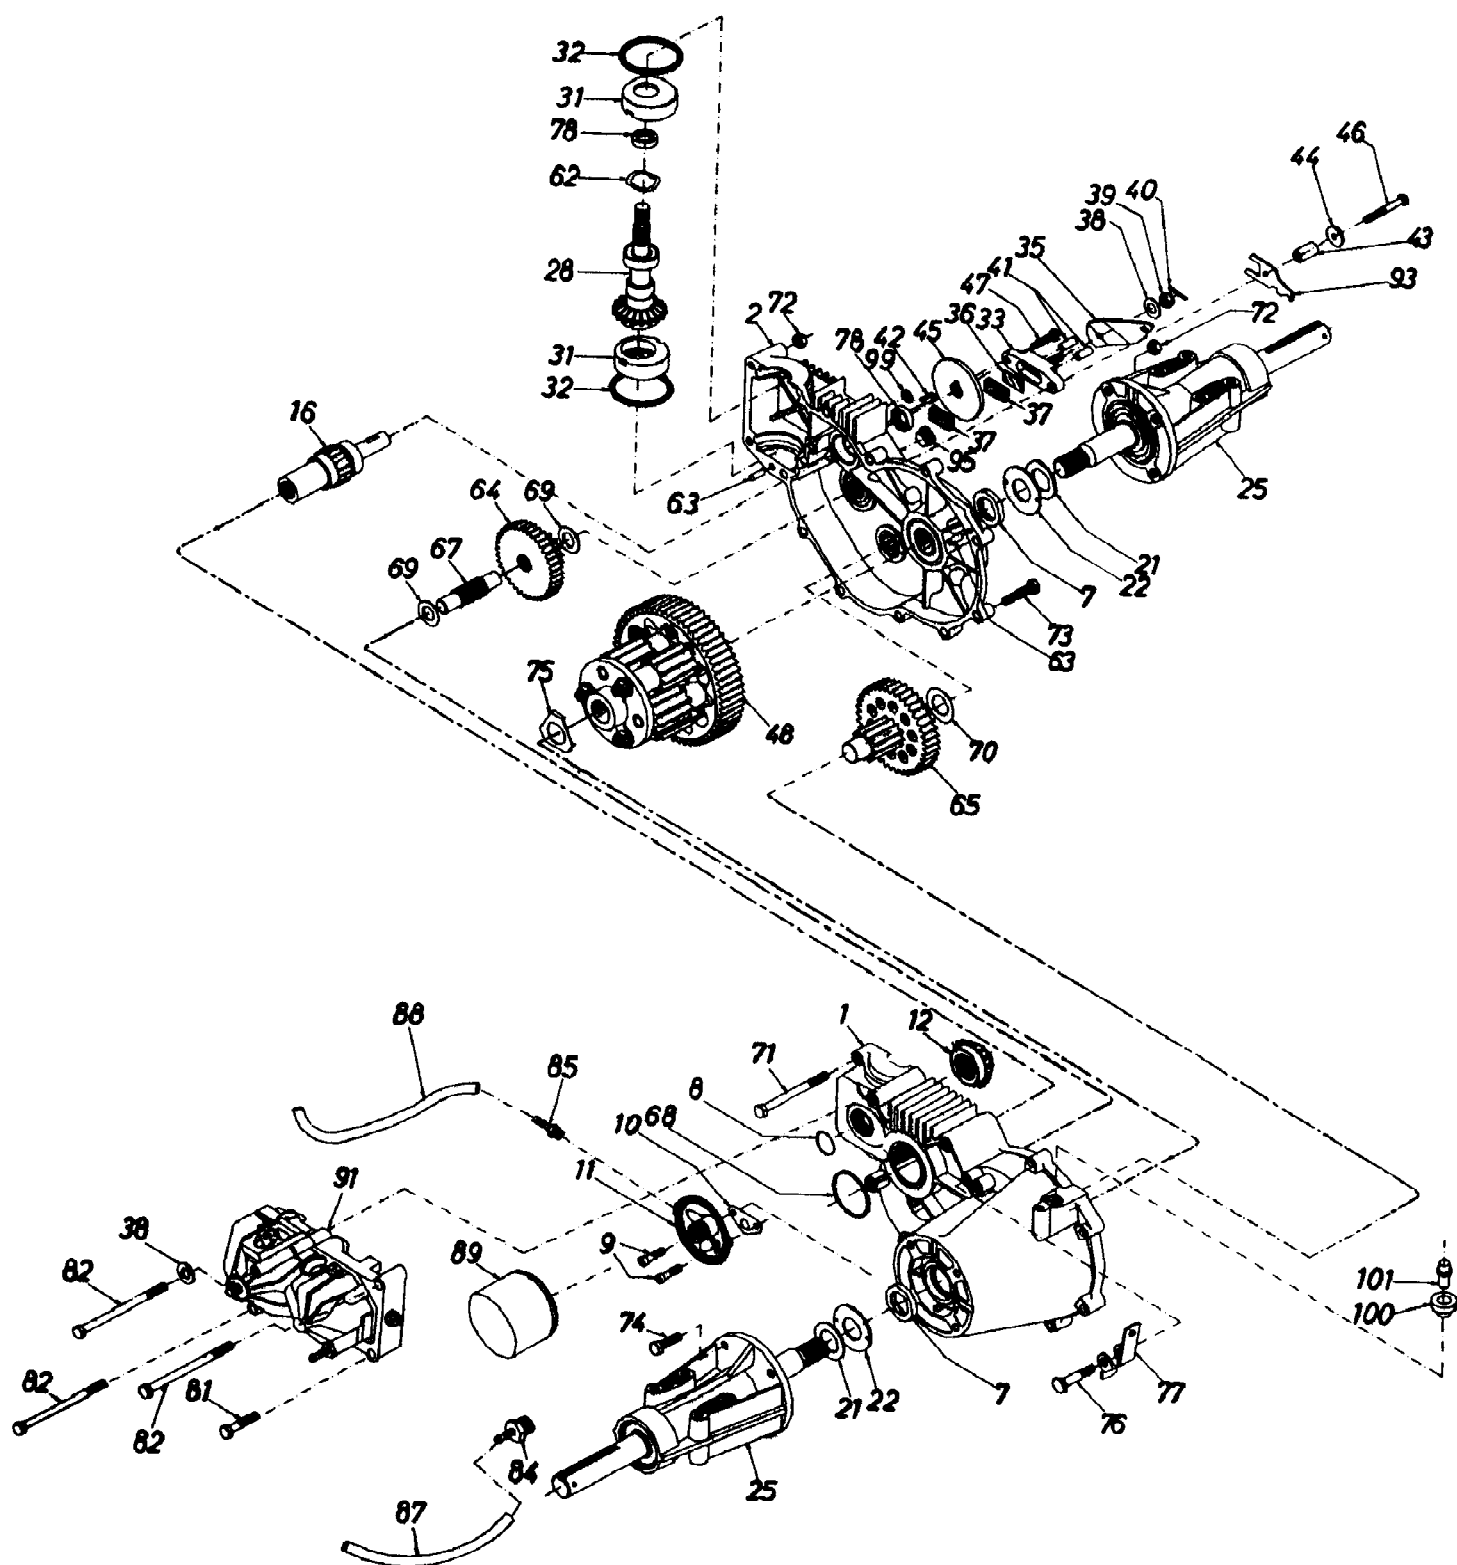

146U836H190 Garden Tractor GT-185 (1996)
Hood, Grille & Dash

Page 12 of 21

Ref #	Part Number	Qty	S/P/F	Description
60	746-0630	1	S	Throttle Control Wire 39" Lg.
61	710-0258	1	S/F	Hex Bolt 1/4-20 x .62" Lg.
62	736-0173	1	/P	Fl-Wash. .281" I.D. x .73" O.D.
63	725-1341B	1	/P	Ignition Key
64	725-1396	1	S	Ignition Switch
65	731-1677	1		Dash Panel Code: N notates a new part (not previously existing).
66	725-0634	1	S	Light Switch
67	725-0925	1	S	Ammeter
68	731-1038	1	S	Lens
69	725-1347	1	/P	Ignition Switch Cap
70	757-0370	1	S	Seat Ass'y.
71	725-3018	1		Taillight Ass'y.
72	726-0139	1	/P	Speed Nut #10Z
73	725-1346	1	S	Ignition Switch Nut
74	710-0779A	1	/P	Truss Mach. AB-Tap Scr. #10 x .5" Lg.
75	710-0936	1		Truss Hd. AB-Tap Scr. #6 x .62"
78	731-0405	1		Snap Bushing
79	710-0227	1	/P	Hex Wash. Hd. AB-Tap Scr. #8 x .50" Lg.
80	712-0291	1	S	Hex L-Nut 1/4-20 Thd.
84	732-0581B	1	S	Ext. Spring 5.31" Lg.
85	17239A	1	S	Seat Lift Brkt.
86	736-0242	1	/P	Bell-Wash. .345" I.D. x .88" O.D.
87	710-0323	1	/P	Truss Machine Scr. 5/16-18 x .75" Lg.
88	17406	1	S	Fender Bracket - R.H.
	17407	1	S	Fender Bracket - L.H.
90	738-0296	1	S	Shld. Bolt .437" Dia. x .268"
91	17701	1	S	Seat Pivot Brkt. Support - L.H.
92	738-0155	1	S	Shld. Bolt .437" Dia. x .162"
93	17702	1	S	Seat Pivot Brkt. Support - R.H.
94	725-1303	1	S	Spring Switch
95	736-0141	1	S	Spr.-Wash. .445" I.D.
96	710-1228	1	S	Torx Hd. Tap Scr. 5/16-18 x .75"
97	736-3078	1	/P	Fl-Wash. .344" I.D. x 1" O.D.
98	722-0160	1		Bushing
99	732-0588	1		Compression Spring
100	783-0039	1	S	Seat Pivot Bracket
101	710-0870	1	/P	Hex Tap Scr. 3/8-16 x .62" Lg.
104	731-1051	1		Foot Pad
105	710-0599	1	/P	Hex Tap Scr. 1/4-20 x .5" Lg.
111	712-0185	1		Speed Nut 1/4-20 Thd.
113	710-0176	1	/P	Hex Bolt 5/16-18 x 2.75"
114	725-1426	1	S	Solenoid
115	712-0271	1	/P	Hex Sems Nut 1/4-20 Thd.
116	710-0289	1	S/F	Hex Bolt 1/4-20 x .5" Lg.
117	710-1012	1	/P	Rib Neck Bolt 5/16-24 x .75" Lg.
118	712-0123	1	/P	Hex Nut 5/16-24 Thd.
119	17782	1		Retainer Clip
120	726-0320	1	S	Insulator Nut Plate
121	736-0270	1	/P	Bell-Wash. .265" I.D. x .75" O.D.
122	726-0211	1	S	U-Nut 5/16-18 Thd.